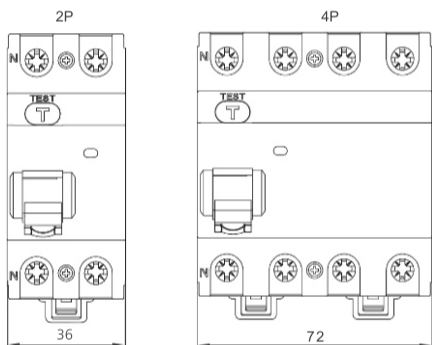

Ex9L

RCCB
Proudový chránič
Prúdomý chránič
Wyłącznik różnicowoprądowy
Interrupator diferencial
FI-Schalter
Interrupteur différentiel
УЗО
Diferencijalna zaštitna sklopka

NOARK

Ex9L

		Z2
		1-35mm²
		2.5Nm

Ex9L

Mounting instructions
Montážní návod
Montážne inštrukcie
Instrukcija montazu
Instrucțiuni de asamblare
Montageanweisung
Instructions de montage
Инструкция по монтажу
Monteringsanvisning
Istruzioni di montaggio
Instrucciones de montaje
Összeszerelési útmutató
Uputstvo za montažu

Asennusohjeita
Montage-instructies
Instrucões de montagem
Navodila za montažo
Οδηγίες Εγκατάστασης
Инструкции за инсталиране
Monteringsvejledningene
Montažu upute
Surinkimo instrukcijos
Instalēšanas instrukcijas
Скупштина упутство
Paigaldusjuhendid

Ex9L

Ex9L

Caution: Installation by electricians only
Varování: Montáž pouze osobou s elektrotech. kvalifikací
Varovanie: Montáž iba osobou s elektrotech. kvalifikáciou
Uwaga: Montaż tylko przez uprawnionych instalatorów
Atenție: Instalare numai de către electricieni
Vorsicht: Montagenur durch Elektrofachkräfte
Осторожно: Монтаж только электрика
Upozorenje: Montažu izvodi samo stručno lice

Ex9L

Ex9L

Ex9L

Test monthly
Testovat měsíčně
Testovať mesačne
Test miesięcznie
Test lunar
Test månedlige
Test mensuelle
Испытание ежемесячно
Mesečno testirati

Ex9L

Ex9L

White
Biłá
Biela
Bialo
Albá
Weiss
Blanc
Белá
Бела

Ex9L

Ex9L

Red
Červená
Czerwoný
Roșu
Rot
Rouge
Красный
Crvena

Ex9L

NOARK