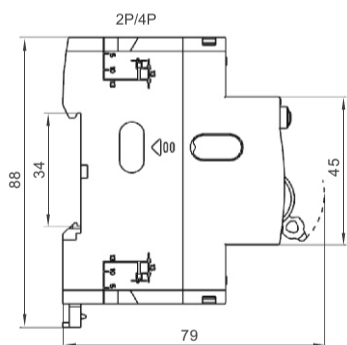

Test monthly
Testovat měsíčně
Testovať mesačne
Test miesięcznie
Test lunar
Test månedlige
Test mensuelle
Испытание ежемесячно
Mesečno testirati

Ex9L