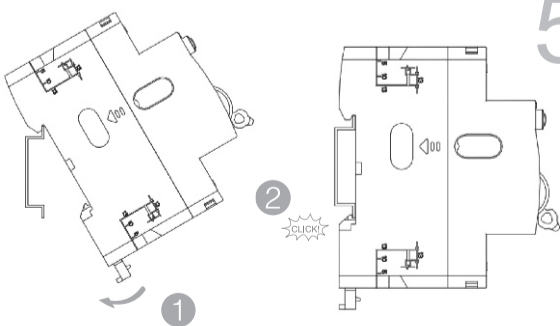

Ex9L

RCCB
Proudový chránič
Prúdomý chránič
Wyłącznik różnicowoprądowy
Interrupator diferencial
FI-Schalter
Interrupteur différentiel
УЗО
Diferencijalna zaštitna sklopka

NOARK

Ex9L

		Z2
		1-35mm²
		2.5Nm

Ex9L

Mounting instructions
Montážní návod
Montážne inštrukcie
Instrukcija montazu
Instrucțiuni de asamblare
Montageanweisung
Instructions de montage
Инструкция по монтажу
Monteringsanvisning
Istruzioni di montaggio
Instrucciones de montaje
Összeszerelési útmutató
Uputstvo za montažu

Asennusohjeita
Montage-instructies
Instrucões de montagem
Navodila za montažo
Οδηγίες Εγκατάστασης
Инструкции за инсталиране
Monteringsvejledningene
Montažu upute
Surinkimo instrukcijos
Instalēšanas instrukcijas
Скупштина упутство
Paigaldusjuhendid

Ex9L

Ex9L

Caution: Installation by electricians only
Varování: Montáž pouze osobou s elektrotech. kvalifikací
Varovanie: Montáž iba osobou s elektrotech. kvalifikáciou
Uwaga: Montaż tylko przez uprawnionych instalatorów
Atenție: Instalare numai de către electricieni
Vorsicht: Montagenur durch Elektrofachkräfte
Осторожно: Монтаж только электрика
Upozorenje: Montažu izvodi samo stručno lice

Ex9L

Ex9L

Ex9L

Test monthly
Testovat měsíčně
Testovať mesačne
Test miesięcznie
Test lunar
Test månedlige
Test mensuelle
Испытание ежемесячно
Mesečno testirati

Ex9L

Ex9L

White
Biłá
Biela
Bialo
Albá
Weiss
Blanc
Белá
Бела

Ex9L

Ex9L

Red
Červená
Czerwoný
Roșu
Rot
Rouge
Красный
Crvena

Ex9L

NOARK